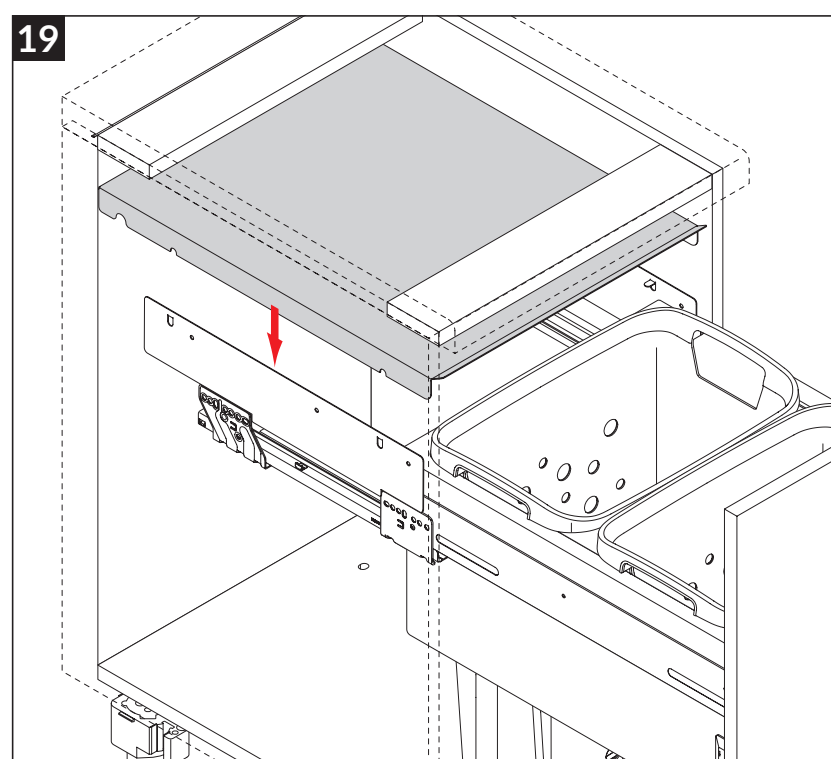

Montage/Installation-Video

3270461 / 3270811

3270551 / 851

3270611 / 3270831

Laundry Carrier

Hailo

D Montageanleitung - Bitte aufbewahren
 GB Installation instruction - please keep safe
 FR Conserver les instruction de montage s.v.p
 NL Montagehandleiding goed bewaren
 IT Si prega di conservare le istruzioni di montaggio
 ES Por favor conserve las instrucciones para el montaje