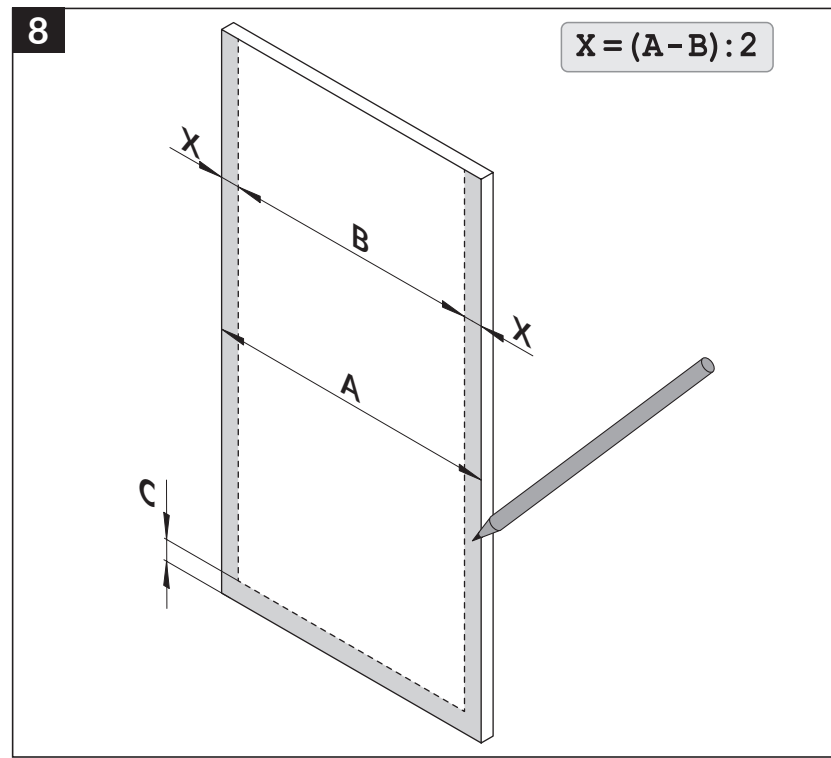

Montage/Installation-Video

3270461 / 3270811

3270551 / 851

3270611 / 3270831

Laundry Carrier

Hailo

D Montageanleitung - Bitte aufbewahren
 GB Installation instruction - please keep safe
 FR Conserver les instruction de montage s.v.p
 NL Montagehandleiding goed bewaren
 IT Si prega di conservare le istruzioni di montaggio
 ES Por favor conserve las instrucciones para el montaje