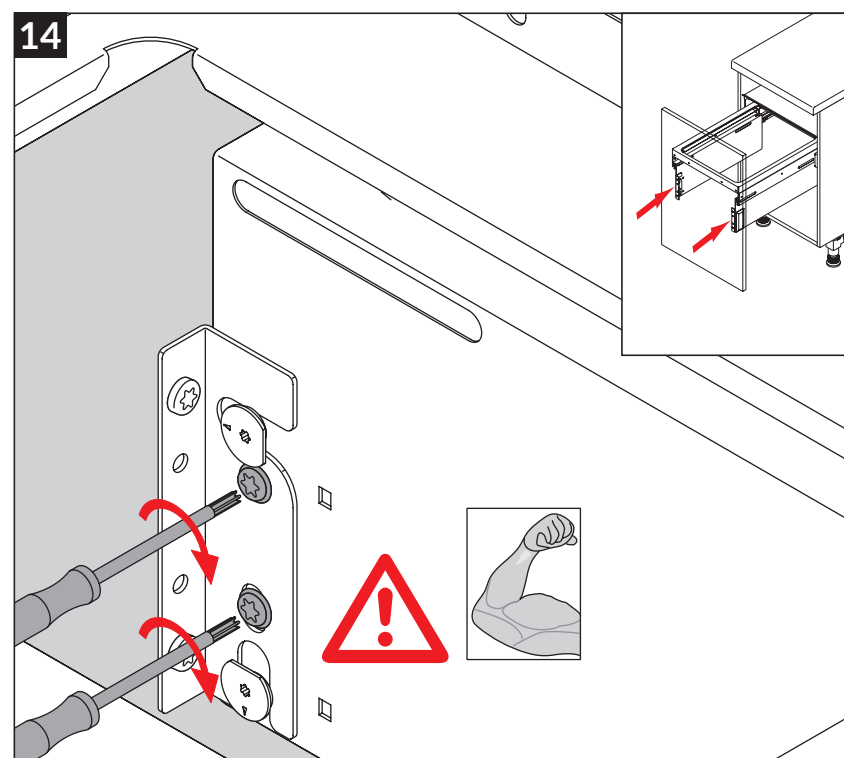

Montage/Installation-Video

3270461 / 3270811

3270551 / 851

3270611 / 3270831

Laundry Carrier

Hailo

D Montageanleitung - Bitte aufbewahren
 GB Installation instruction - please keep safe
 FR Conserver les instruction de montage s.v.p
 NL Montagehandleiding goed bewaren
 IT Si prega di conservare le istruzioni di montaggio
 ES Por favor conserve las instrucciones para el montaje