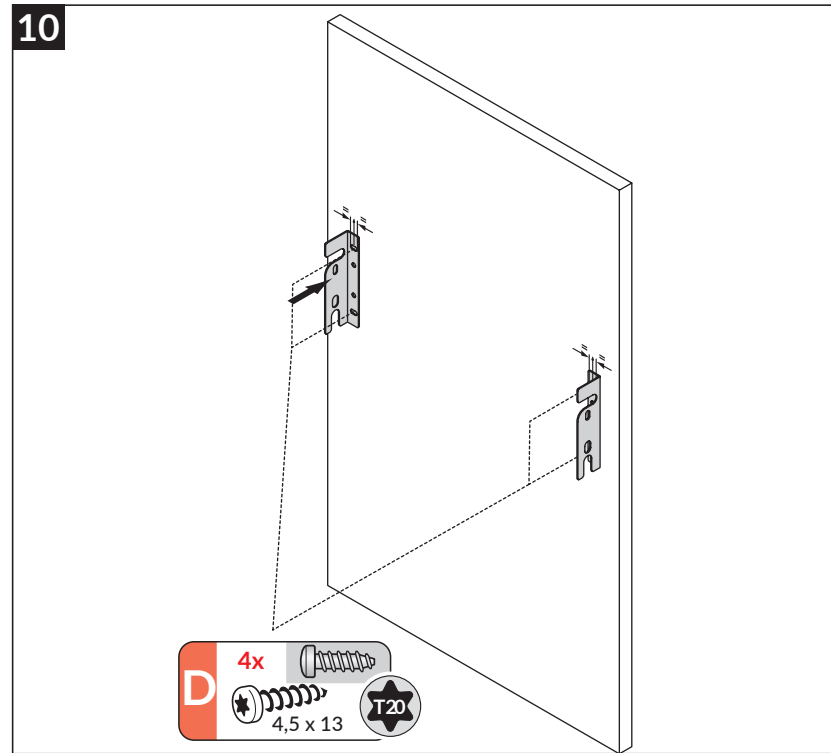

Montage/Installation-Video

3270461 / 3270811

3270551 / 851

3270611 / 3270831

Laundry Carrier

Hailo

D Montageanleitung - Bitte aufbewahren
 GB Installation instruction - please keep safe
 FR Conserver les instruction de montage s.v.p
 NL Montagehandleiding goed bewaren
 IT Si prega di conservare le istruzioni di montaggio
 ES Por favor conserve las instrucciones para el montaje