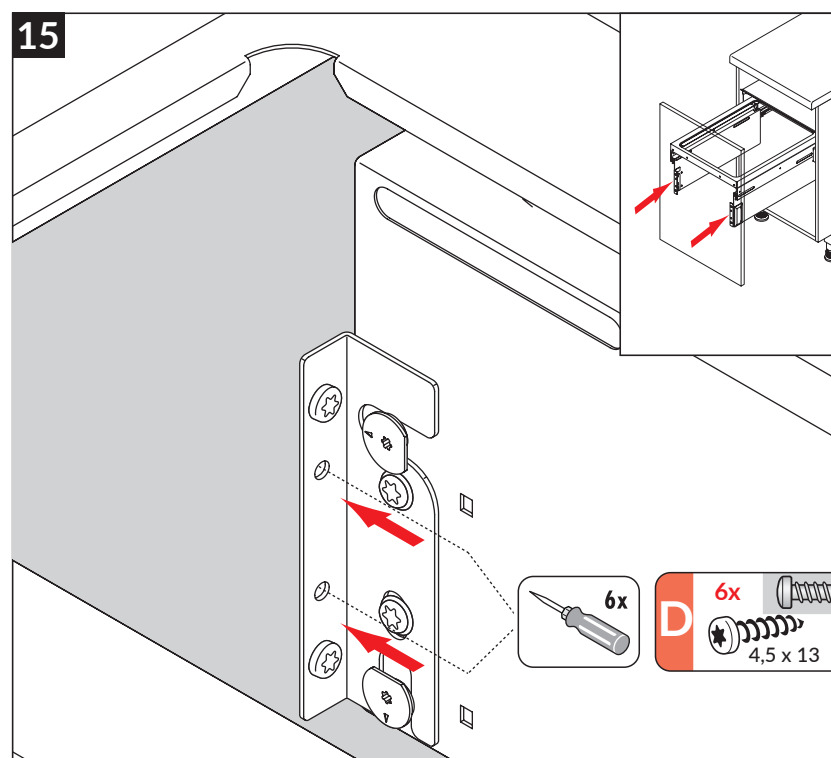

Montage/Installation-Video

3270461 / 3270811

3270551 / 851

3270611 / 3270831

Laundry Carrier

Hailo

D Montageanleitung - Bitte aufbewahren
 GB Installation instruction - please keep safe
 FR Conserver les instruction de montage s.v.p
 NL Montagehandleiding goed bewaren
 IT Si prega di conservare le istruzioni di montaggio
 ES Por favor conserve las instrucciones para el montaje