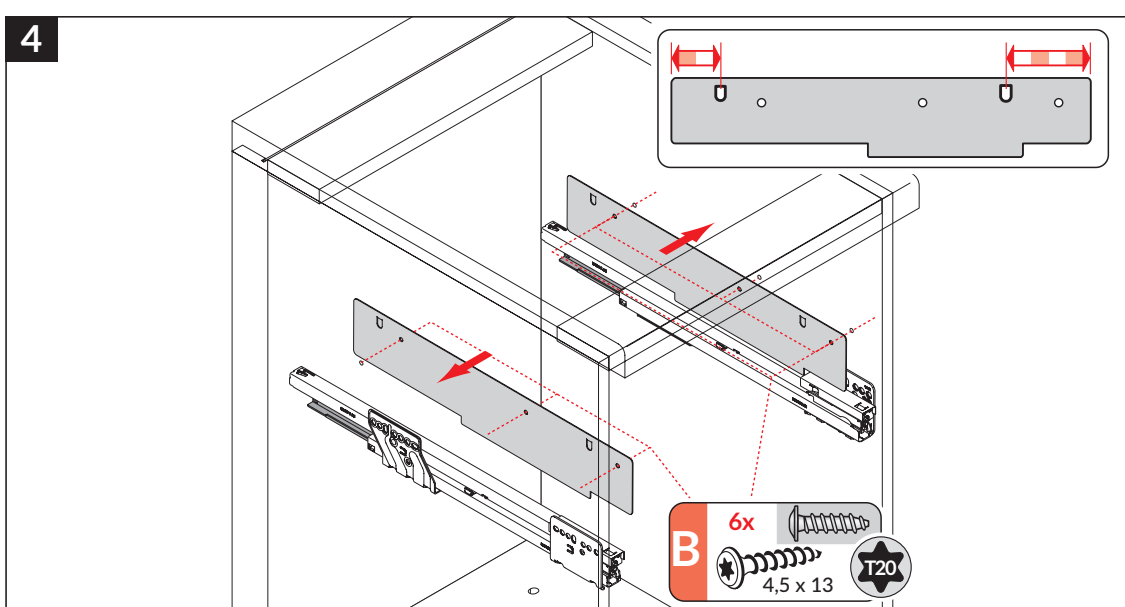

Montage/Installation-Video

3270461 / 3270811

3270551 / 851

3270611 / 3270831

Laundry Carrier

Hailo

D Montageanleitung - Bitte aufbewahren
 GB Installation instruction - please keep safe
 FR Conserver les instruction de montage s.v.p
 NL Montagehandleiding goed bewaren
 IT Si prega di conservare le istruzioni di montaggio
 ES Por favor conserve las instrucciones para el montaje