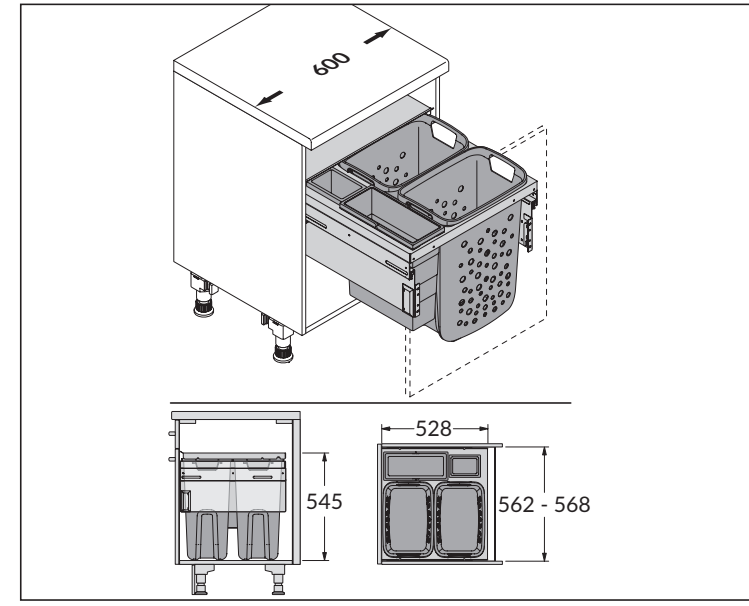

Montage/Installation-Video

3270461 / 3270811

3270551 / 851

3270611 / 3270831

Laundry Carrier

Hailo

D Montageanleitung - Bitte aufbewahren
 GB Installation instruction - please keep safe
 FR Conserver les instruction de montage s.v.p
 NL Montagehandleiding goed bewaren
 IT Si prega di conservare le istruzioni di montaggio
 ES Por favor conserve las instrucciones para el montaje