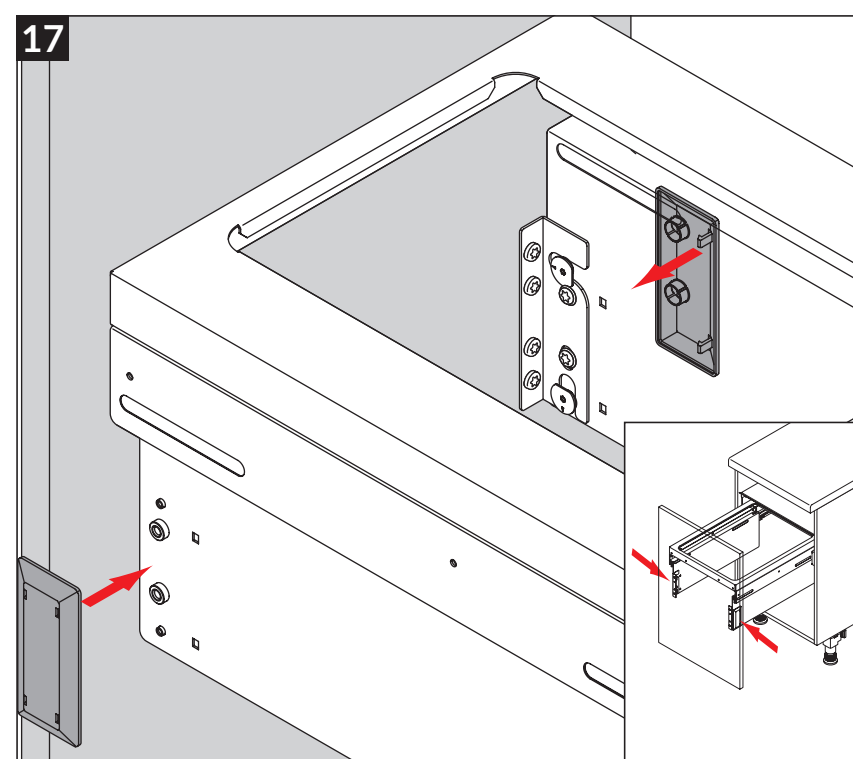

Montage/Installation-Video

3270461 / 3270811

3270551 / 851

3270611 / 3270831

Laundry Carrier

Hailo

D Montageanleitung - Bitte aufbewahren
 GB Installation instruction - please keep safe
 FR Conserver les instruction de montage s.v.p
 NL Montagehandleiding goed bewaren
 IT Si prega di conservare le istruzioni di montaggio
 ES Por favor conserve las instrucciones para el montaje