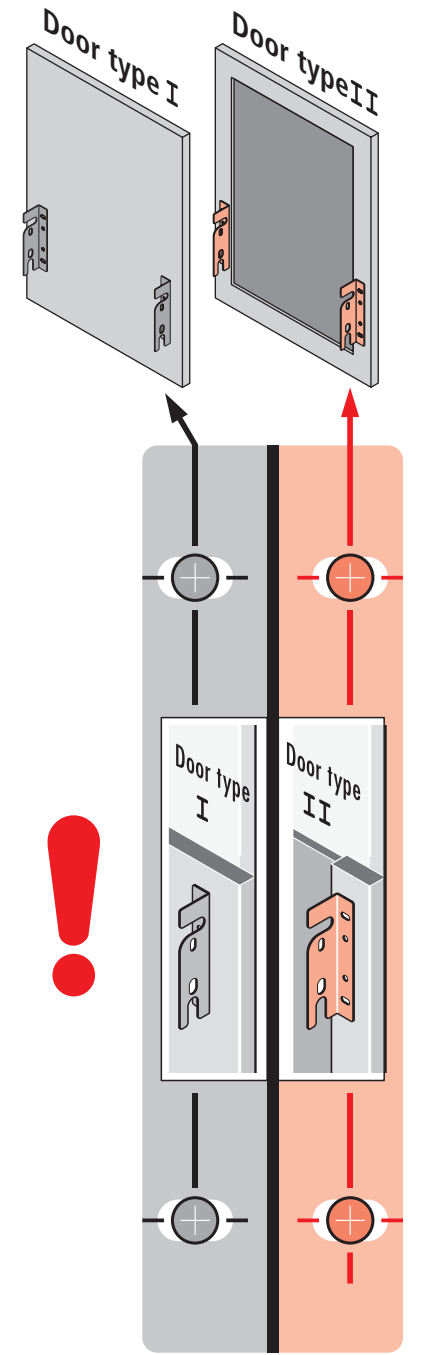

Laundry Carrier

Hailo

D Montageanleitung - Bitte aufbewahren
 GB Installation instruction - please keep safe
 FR Conserver les instruction de montage s.v.p

NL Montagehandleiding goed bewaren
 IT Si prega di conservare le istruzioni di montaggio
 ES Por favor conserve las instrucciones para el montaje

Montage/Installation-Video

3270461 / 3270811

3270551 / 851

3270611 / 3270831

Laundry Carrier

Hailo

D Montageanleitung - Bitte aufbewahren
 GB Installation instruction - please keep safe
 FR Conserver les instruction de montage s.v.p
 NL Montagehandleiding goed bewaren
 IT Si prega di conservare le istruzioni di montaggio
 ES Por favor conserve las instrucciones para el montaje