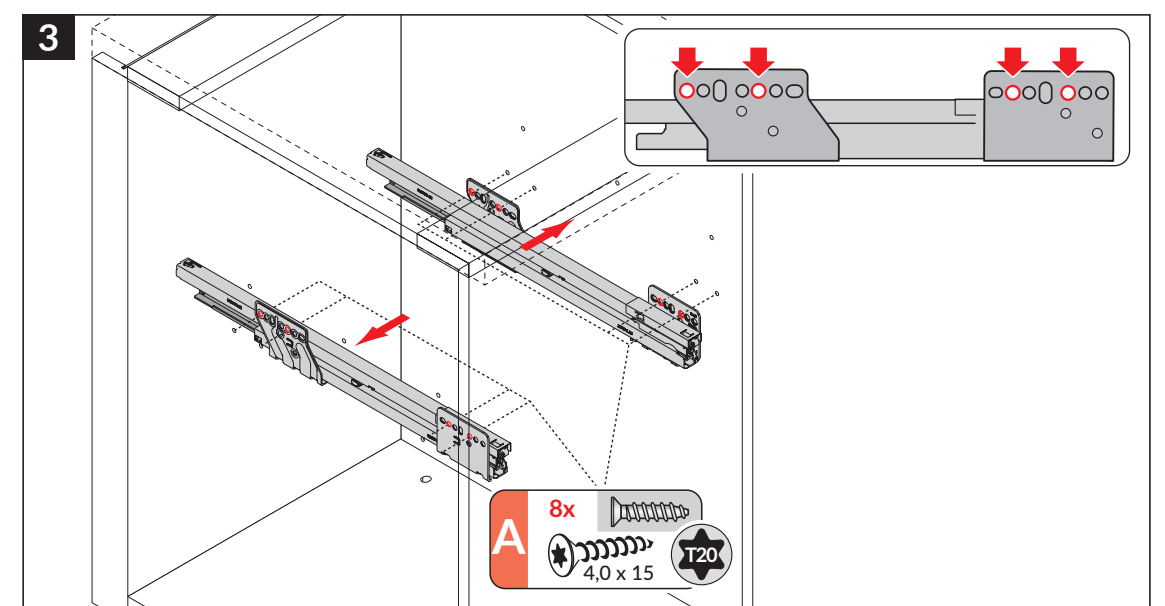

Montage/Installation-Video

3270461 / 3270811

3270551 / 851

3270611 / 3270831

Laundry Carrier

Hailo

D Montageanleitung - Bitte aufbewahren
 GB Installation instruction - please keep safe
 FR Conserver les instruction de montage s.v.p
 NL Montagehandleiding goed bewaren
 IT Si prega di conservare le istruzioni di montaggio
 ES Por favor conserve las instrucciones para el montaje