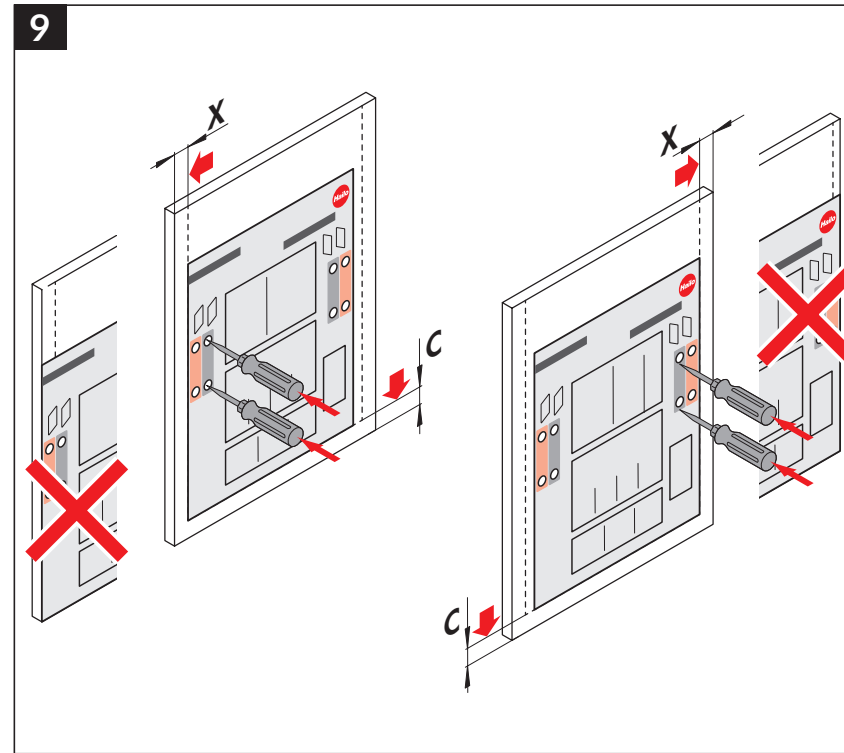

Montage/Installation-Video

3270461 / 3270811

3270551 / 851

3270611 / 3270831

Laundry Carrier

Hailo

D Montageanleitung - Bitte aufbewahren
 GB Installation instruction - please keep safe
 FR Conserver les instruction de montage s.v.p
 NL Montagehandleiding goed bewaren
 IT Si prega di conservare le istruzioni di montaggio
 ES Por favor conserve las instrucciones para el montaje