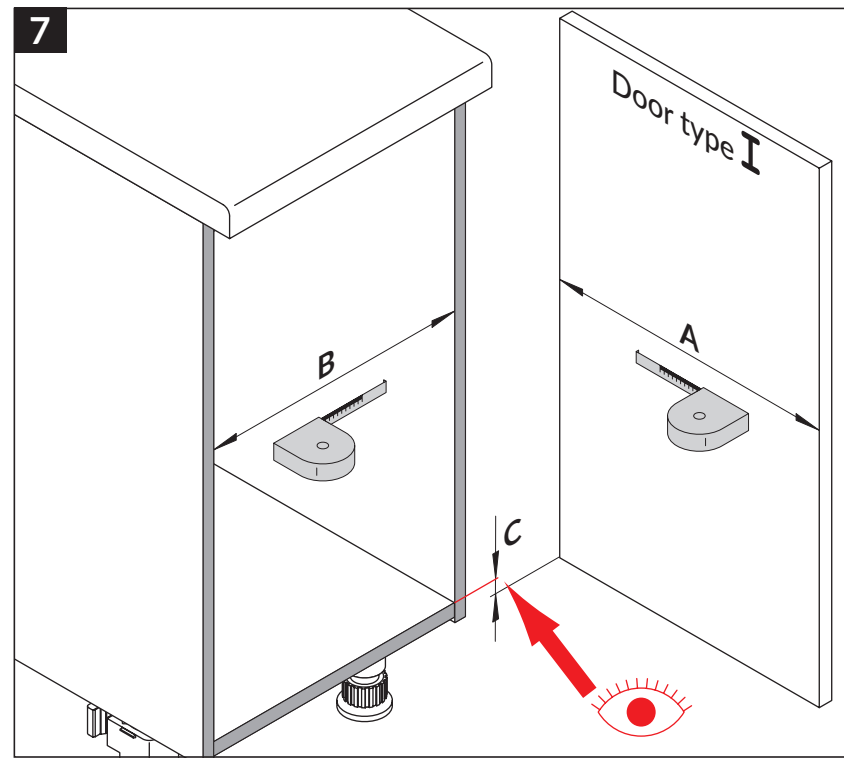

Montage/Installation-Video

3270461 / 3270811

3270551 / 851

3270611 / 3270831

Laundry Carrier

Hailo

D Montageanleitung - Bitte aufbewahren
 GB Installation instruction - please keep safe
 FR Conserver les instruction de montage s.v.p
 NL Montagehandleiding goed bewaren
 IT Si prega di conservare le istruzioni di montaggio
 ES Por favor conserve las instrucciones para el montaje