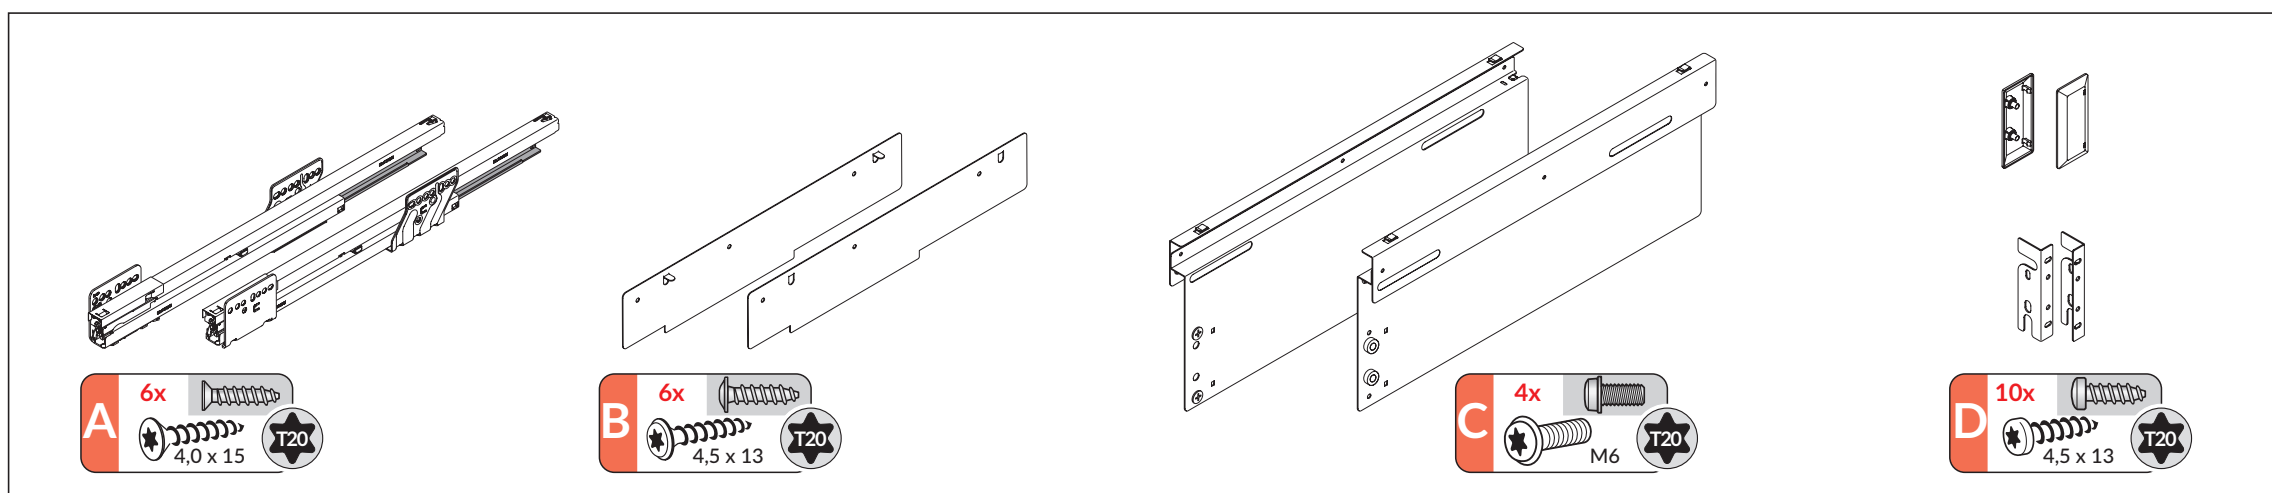

Laundry Carrier

Hailo

D Montageanleitung - Bitte aufbewahren
GB Installation instruction - please keep safe
FR Conserver les instruction de montage s.v.p

NL Montagehandleiding goed bewaren
IT Si prega di conservare le istruzioni di montaggio
ES Por favor conserve las instrucciones para el montaje

3270461 / 3270811

3270551 / 851

3270611 / 3270831