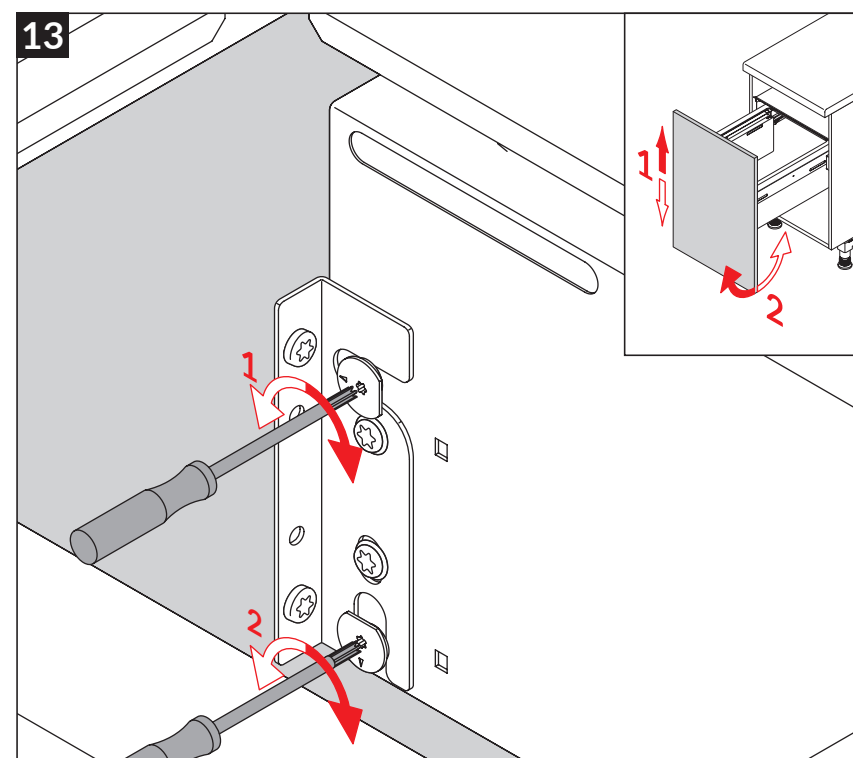

Montage/Installation-Video

3270461 / 3270811

3270551 / 851

3270611 / 3270831

Laundry Carrier

Hailo

D Montageanleitung - Bitte aufbewahren
 GB Installation instruction - please keep safe
 FR Conserver les instruction de montage s.v.p
 NL Montagehandleiding goed bewaren
 IT Si prega di conservare le istruzioni di montaggio
 ES Por favor conserve las instrucciones para el montaje