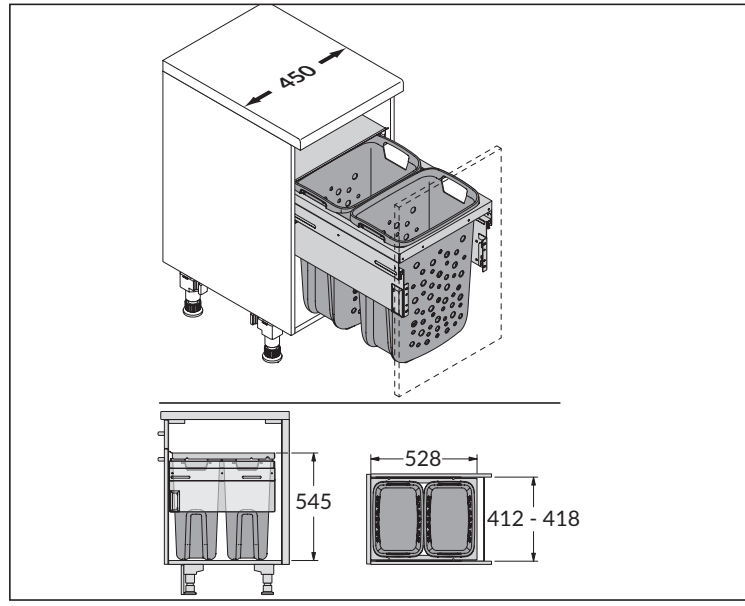

Montage/Installation-Video

3270461 / 3270811

3270551 / 851

3270611 / 3270831

Laundry Carrier

Hailo

D Montageanleitung - Bitte aufbewahren
 GB Installation instruction - please keep safe
 FR Conserver les instruction de montage s.v.p
 NL Montagehandleiding goed bewaren
 IT Si prega di conservare le istruzioni di montaggio
 ES Por favor conserve las instrucciones para el montaje