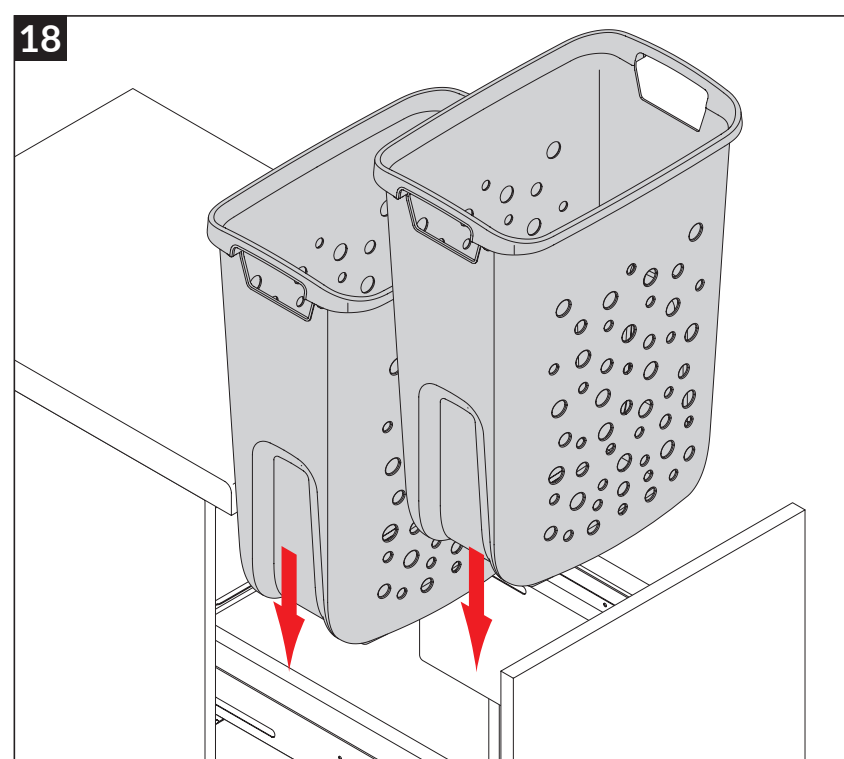

Montage/Installation-Video

3270461 / 3270811

3270551 / 851

3270611 / 3270831

Laundry Carrier

Hailo

D Montageanleitung - Bitte aufbewahren
 GB Installation instruction - please keep safe
 FR Conserver les instruction de montage s.v.p
 NL Montagehandleiding goed bewaren
 IT Si prega di conservare le istruzioni di montaggio
 ES Por favor conserve las instrucciones para el montaje