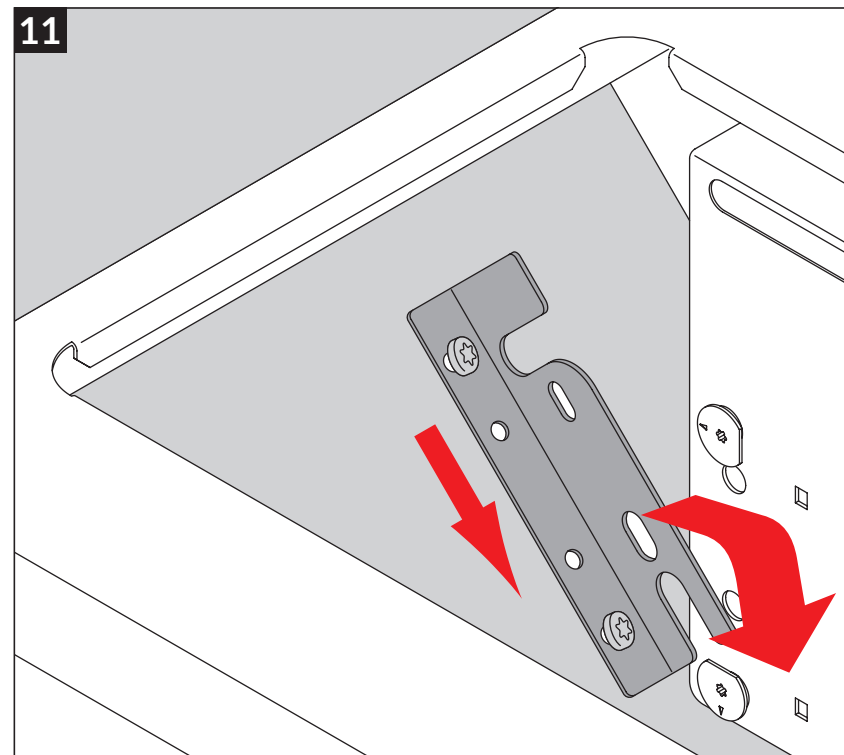

Montage/Installation-Video

3270461 / 3270811

3270551 / 851

3270611 / 3270831

Laundry Carrier

Hailo

D Montageanleitung - Bitte aufbewahren
 GB Installation instruction - please keep safe
 FR Conserver les instruction de montage s.v.p
 NL Montagehandleiding goed bewaren
 IT Si prega di conservare le istruzioni di montaggio
 ES Por favor conserve las instrucciones para el montaje