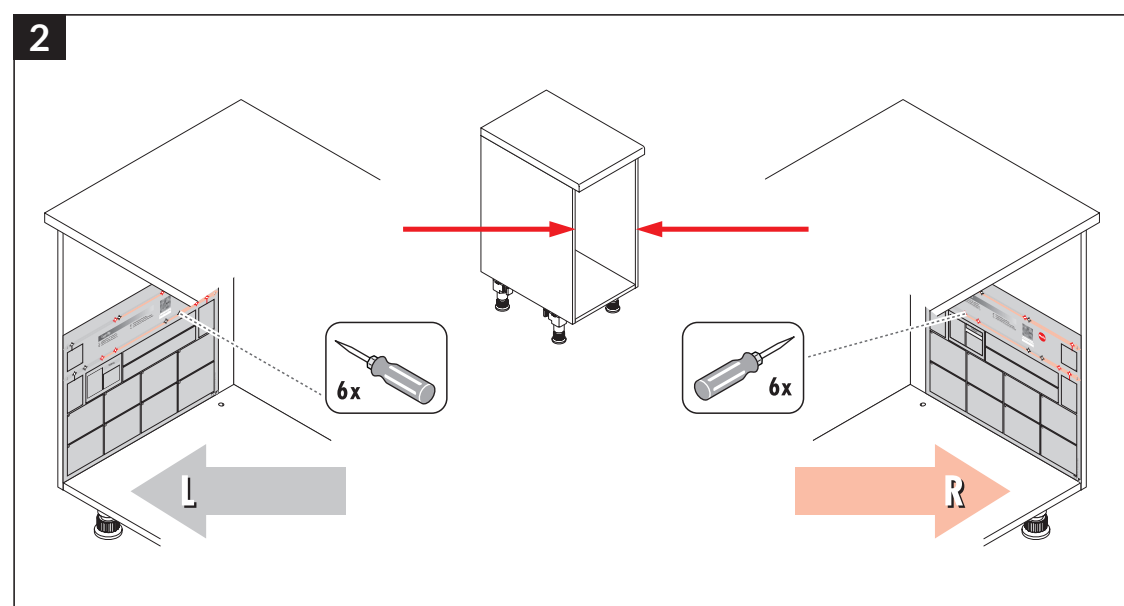

Laundry Carrier

Hailo

D Montageanleitung - Bitte aufbewahren
 GB Installation instruction - please keep safe
 FR Conserver les instruction de montage s.v.p

NL Montagehandleiding goed bewaren
 IT Si prega di conservare le istruzioni di montaggio
 ES Por favor conserve las instrucciones para el montaje

Montage/Installation-Video

3270461 / 3270811

3270551 / 851

3270611 / 3270831

Laundry Carrier

Hailo

D Montageanleitung - Bitte aufbewahren
 GB Installation instruction - please keep safe
 FR Conserver les instruction de montage s.v.p
 NL Montagehandleiding goed bewaren
 IT Si prega di conservare le istruzioni di montaggio
 ES Por favor conserve las instrucciones para el montaje