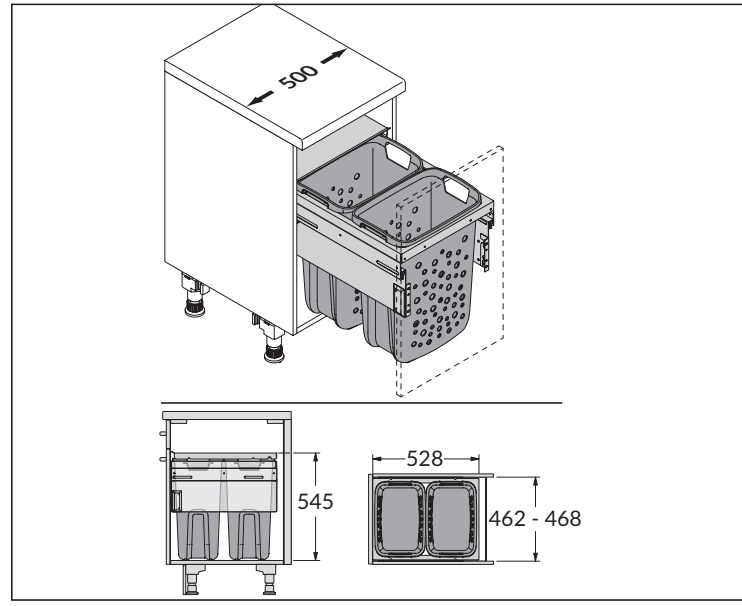

Montage/Installation-Video

3270461 / 3270811

3270551 / 851

3270611 / 3270831

Laundry Carrier

Hailo

D Montageanleitung - Bitte aufbewahren
 GB Installation instruction - please keep safe
 FR Conserver les instruction de montage s.v.p
 NL Montagehandleiding goed bewaren
 IT Si prega di conservare le istruzioni di montaggio
 ES Por favor conserve las instrucciones para el montaje