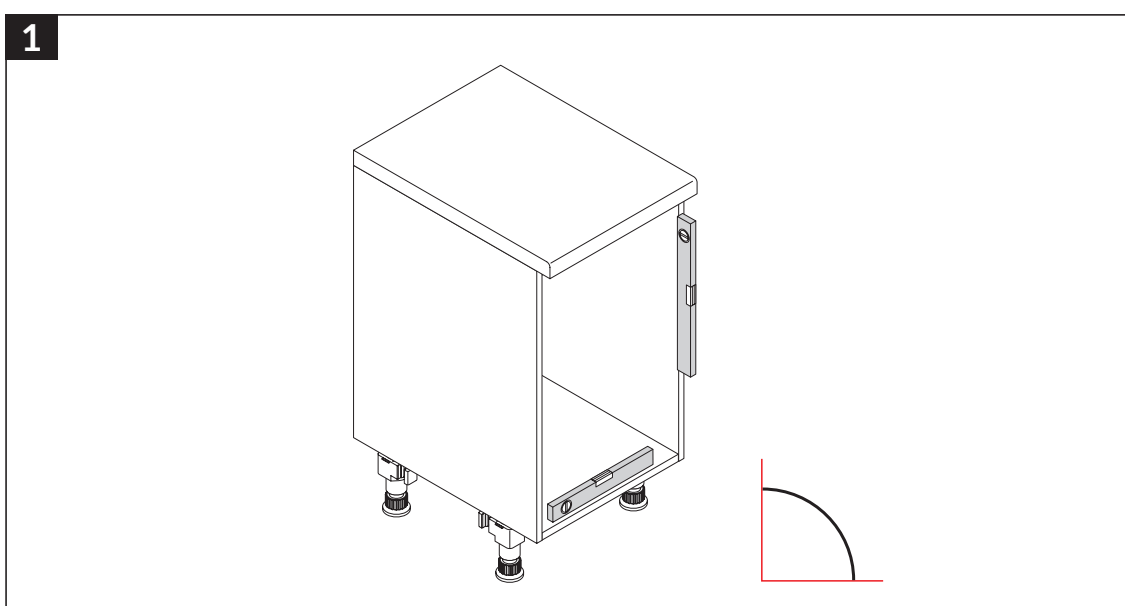

Montage/Installation-Video

3270461 / 3270811

3270551 / 851

3270611 / 3270831

Laundry Carrier

Hailo

D Montageanleitung - Bitte aufbewahren
 GB Installation instruction - please keep safe
 FR Conserver les instruction de montage s.v.p
 NL Montagehandleiding goed bewaren
 IT Si prega di conservare le istruzioni di montaggio
 ES Por favor conserve las instrucciones para el montaje