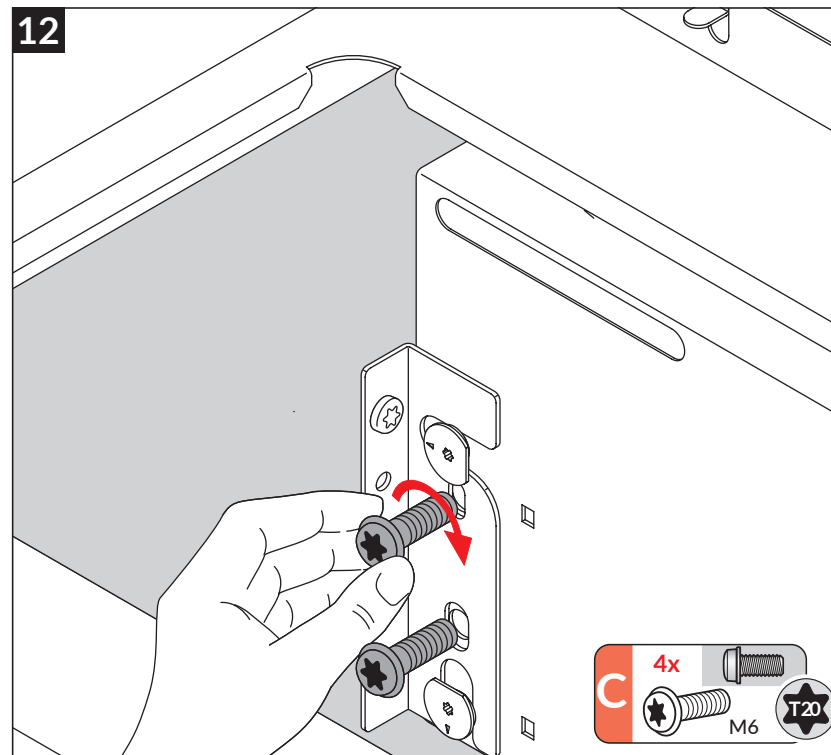

Montage/Installation-Video

3270461 / 3270811

3270551 / 851

3270611 / 3270831

Laundry Carrier

Hailo

D Montageanleitung - Bitte aufbewahren
 GB Installation instruction - please keep safe
 FR Conserver les instruction de montage s.v.p
 NL Montagehandleiding goed bewaren
 IT Si prega di conservare le istruzioni di montaggio
 ES Por favor conserve las instrucciones para el montaje