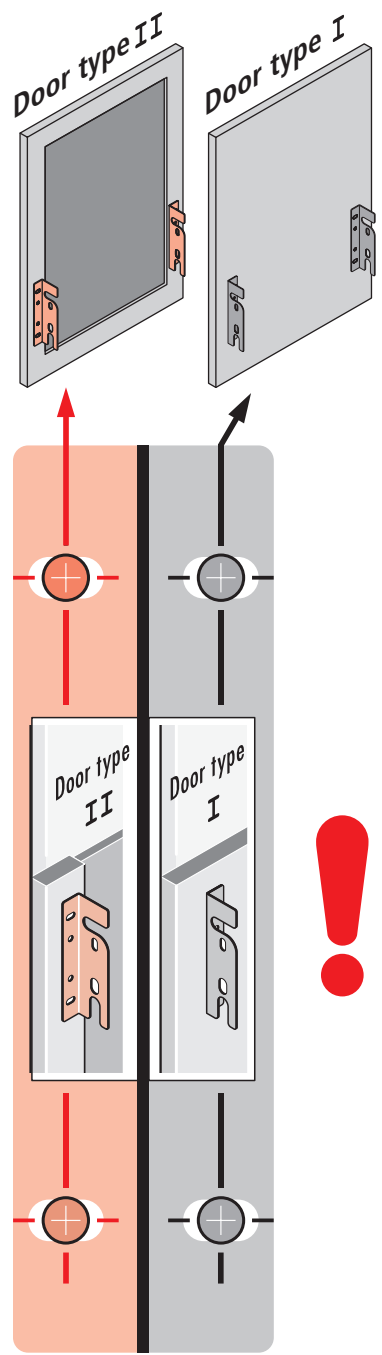

Laundry Carrier

Hailo

D Montageanleitung - Bitte aufbewahren
 GB Installation instruction - please keep safe
 FR Conserver les instruction de montage s.v.p

NL Montagehandleiding goed bewaren
 IT Si prega di conservare le istruzioni di montaggio
 ES Por favor conserve las instrucciones para el montaje

Montage/Installation-Video

3270461 / 3270811

3270551 / 851

3270611 / 3270831

Laundry Carrier

Hailo

D Montageanleitung - Bitte aufbewahren
 GB Installation instruction - please keep safe
 FR Conserver les instruction de montage s.v.p
 NL Montagehandleiding goed bewaren
 IT Si prega di conservare le istruzioni di montaggio
 ES Por favor conserve las instrucciones para el montaje